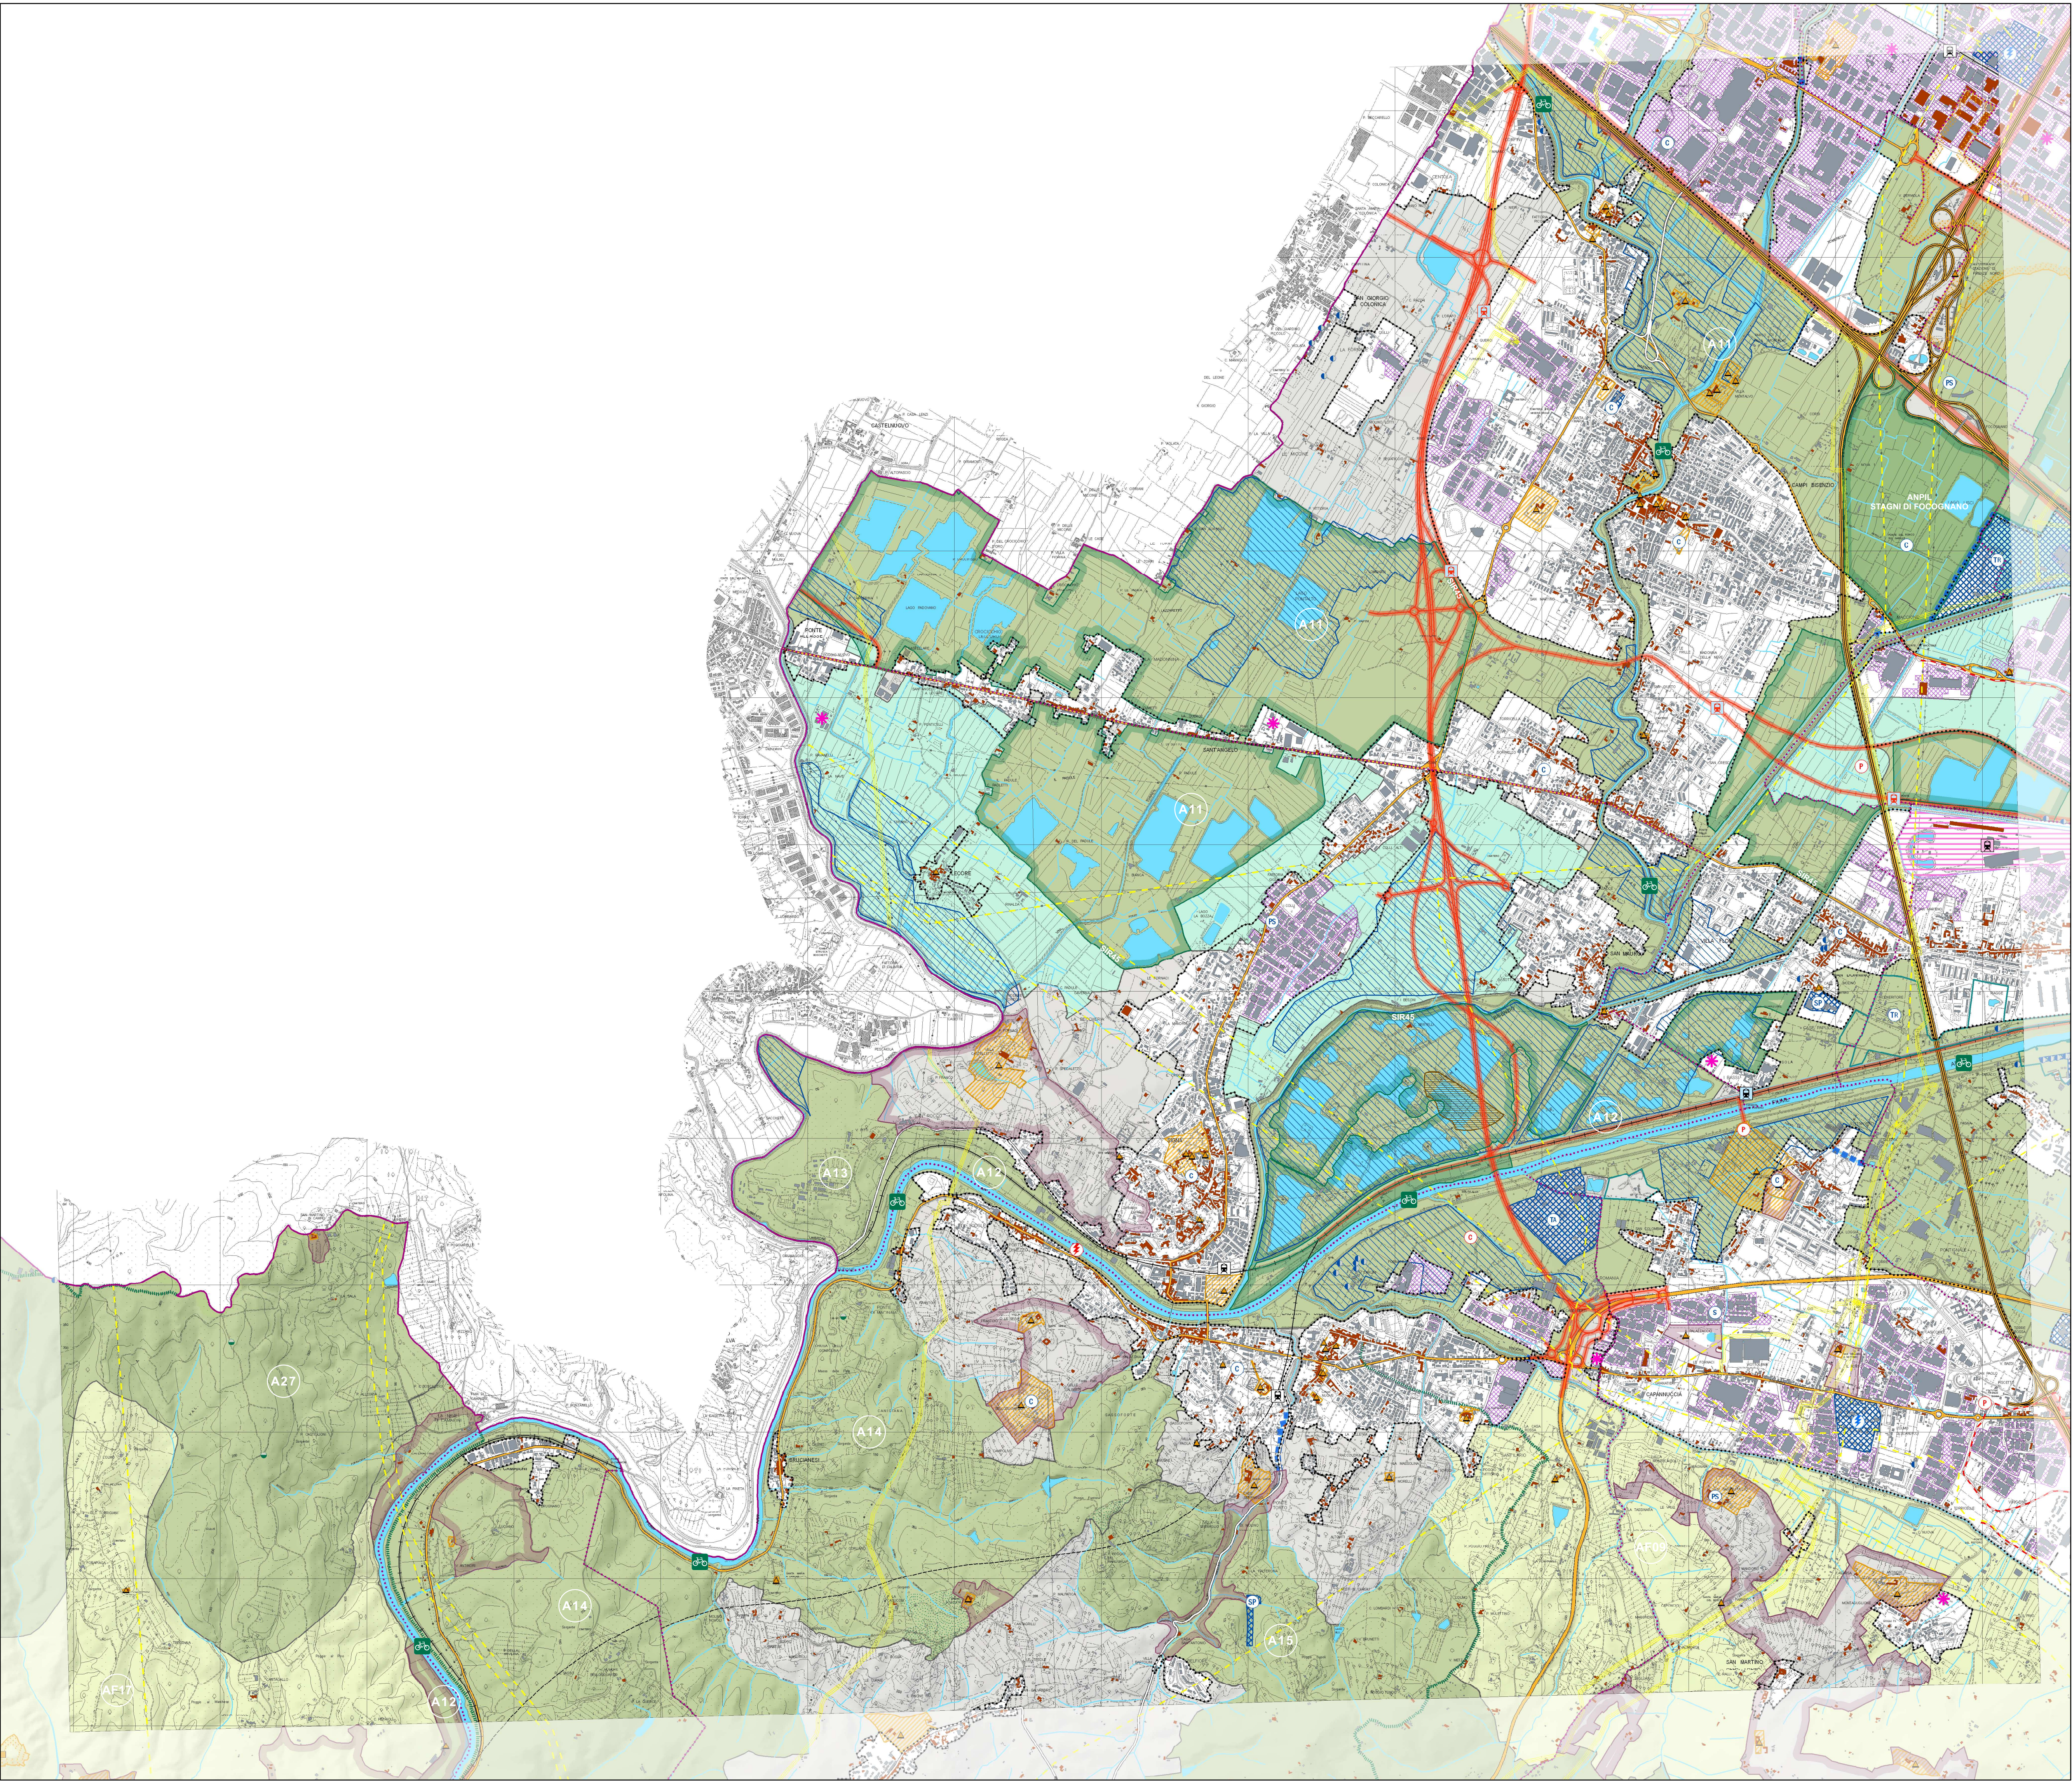

PIANO TERRITORIALE
DI COORDINAMENTO PROVINCIALE
Revisione ed adeguamento
ai sensi della L.R. 3 gennaio 2005 n.1

CARTA DELLO STATUTO
DEL TERRITORIO

Scala 1:20.000

262120	263090	263100	263110
262160	263130	263140	263150
274040	275010	275020	275030
274080	275050	275060	275070

18

APPROVATO CON DELIBERA
DEL CONSIGLIO PROVINCIALE
N°1 DEL 10 GENNAIO 2013
copia conforme di documento informatico